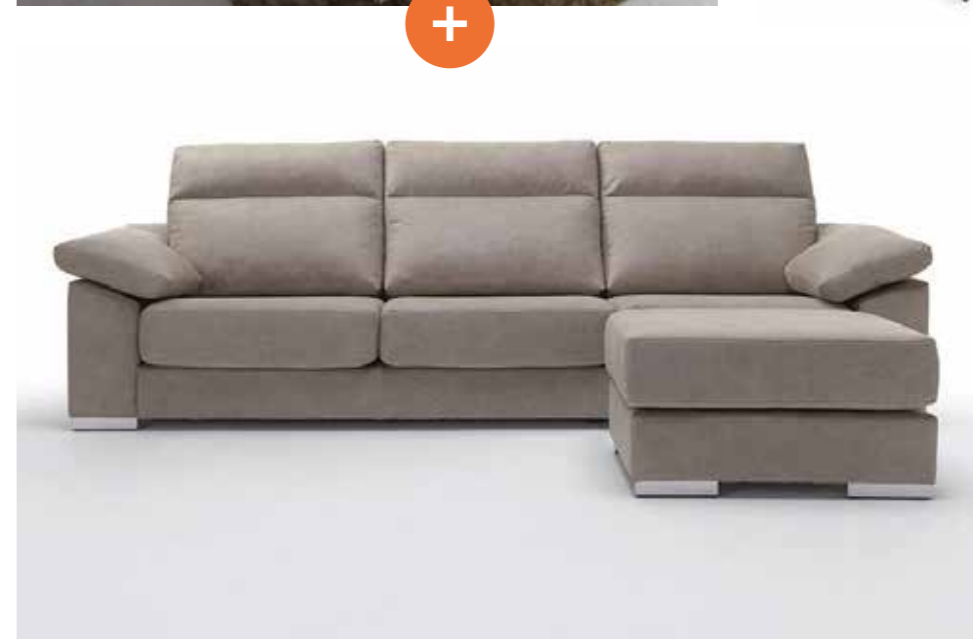

Moble CADÍ
690€

304 cm

Et decorem la teva llar per

2.990 €

12 mesos sense interesos

Als nostres establiments hem creat una proposta jove i dinàmica amb mobles de qualitat i ben combinats, ja que creiem que et mereixes el millor i desitgem que les teves il·lusions es facin realitat.
Vine a qualsevol de les nostres exposicions on podràs comprovar l'excel·lent disseny, l'alta qualitat i l'immillorable preu.

Dormitori ANETO
690€