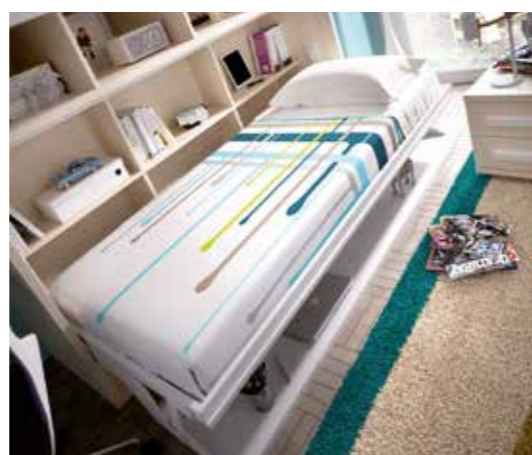

Dormitori ANETO
690€

990 €

Llit plegable + armari superior
+ taula estudi

TOT EN UN.
Un concepte molt actual. On
tot està a mà, on pots estudiar,
descansar, guardar...
ON POTS TRIAR

Disponible amb
una àmplia
gamma de
colors